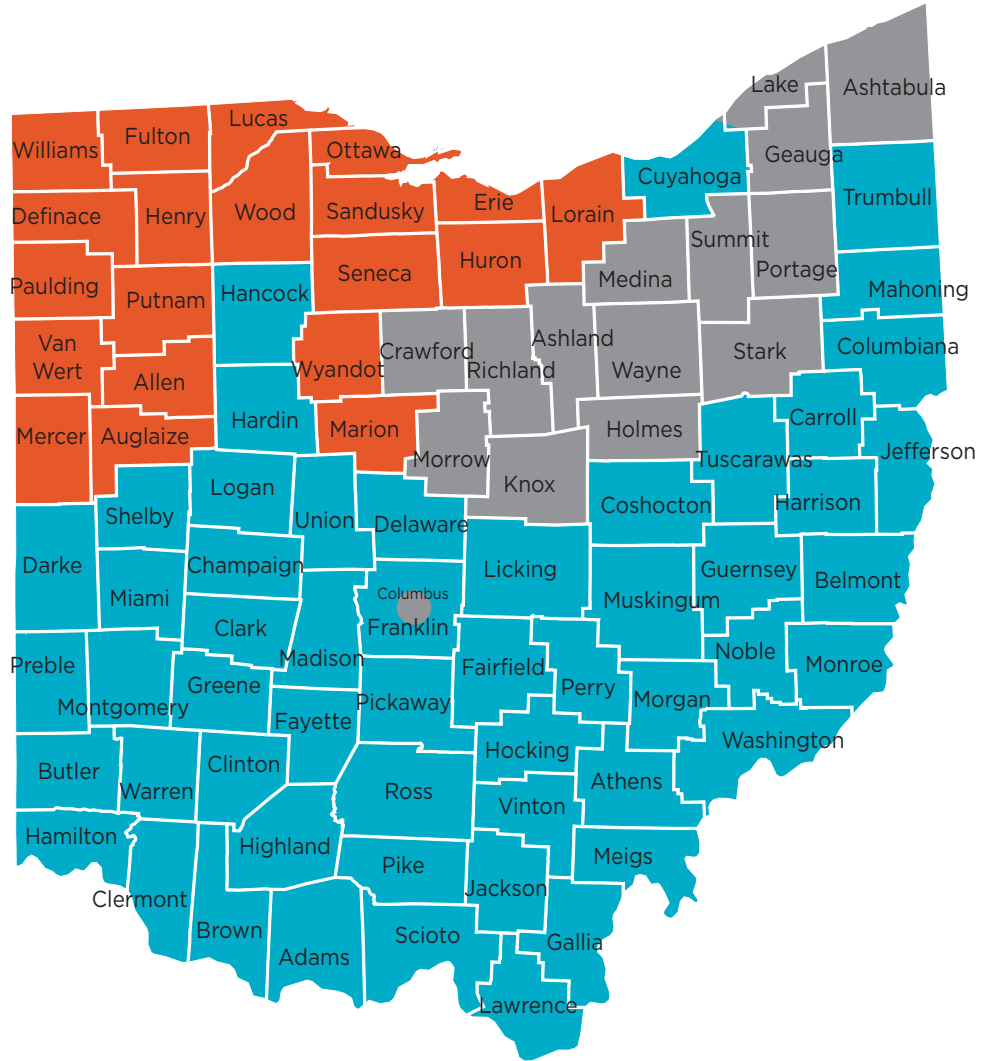

Ohio PR Representative Territories

Elaine Ruble
614-776-2312
eruble@deltadentaloh.com

Lori Whitt
614-776-2304
lwhitt1@deltadentaloh.com

Christina Newton
517-328-8477
cnewton@deltadentalmi.com